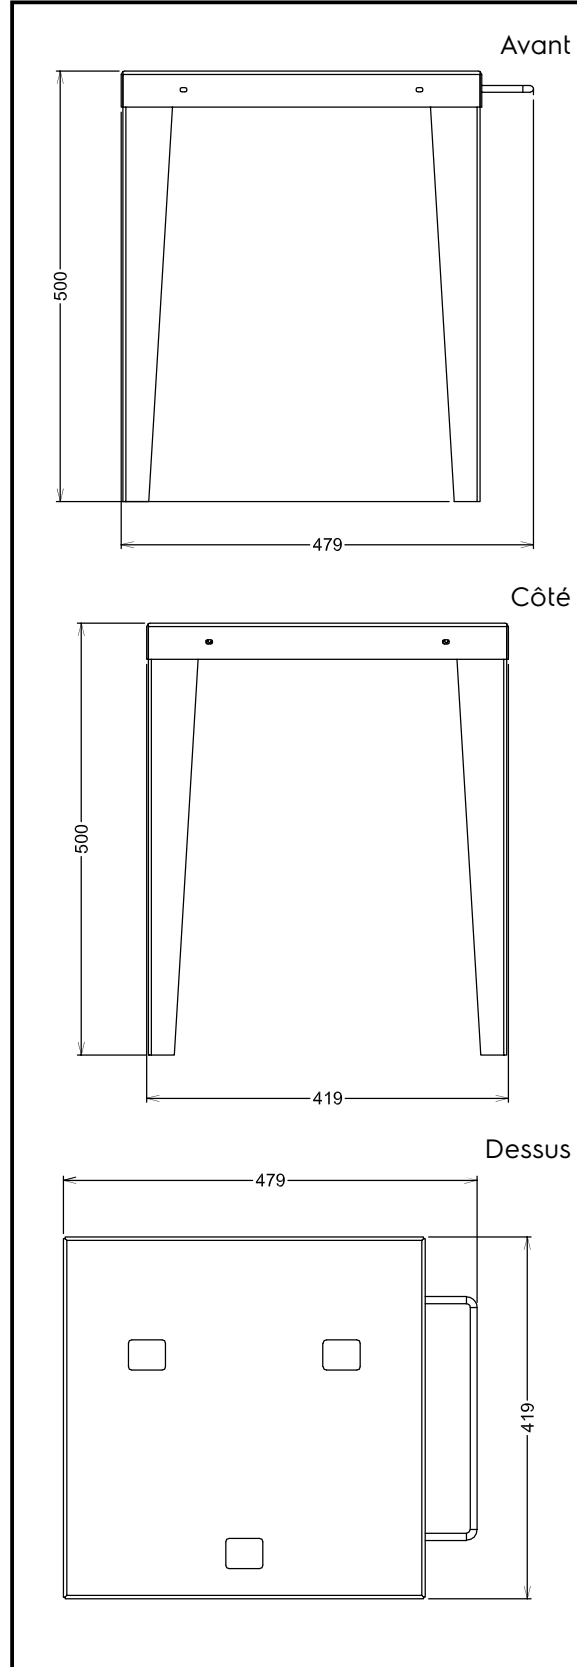

Eplucheuses
Table support inox pour T5E

REPÈRE # _____

MODELE # _____

NOM # _____

SIS # _____

AIA # _____

APPROBATION: _____

Informations générales

Largeur extérieure	
653496 (TXVP)	420 mm
Profondeur extérieure	420 mm
Hauteur extérieure	505 mm
Poids net (kg) :	6.7